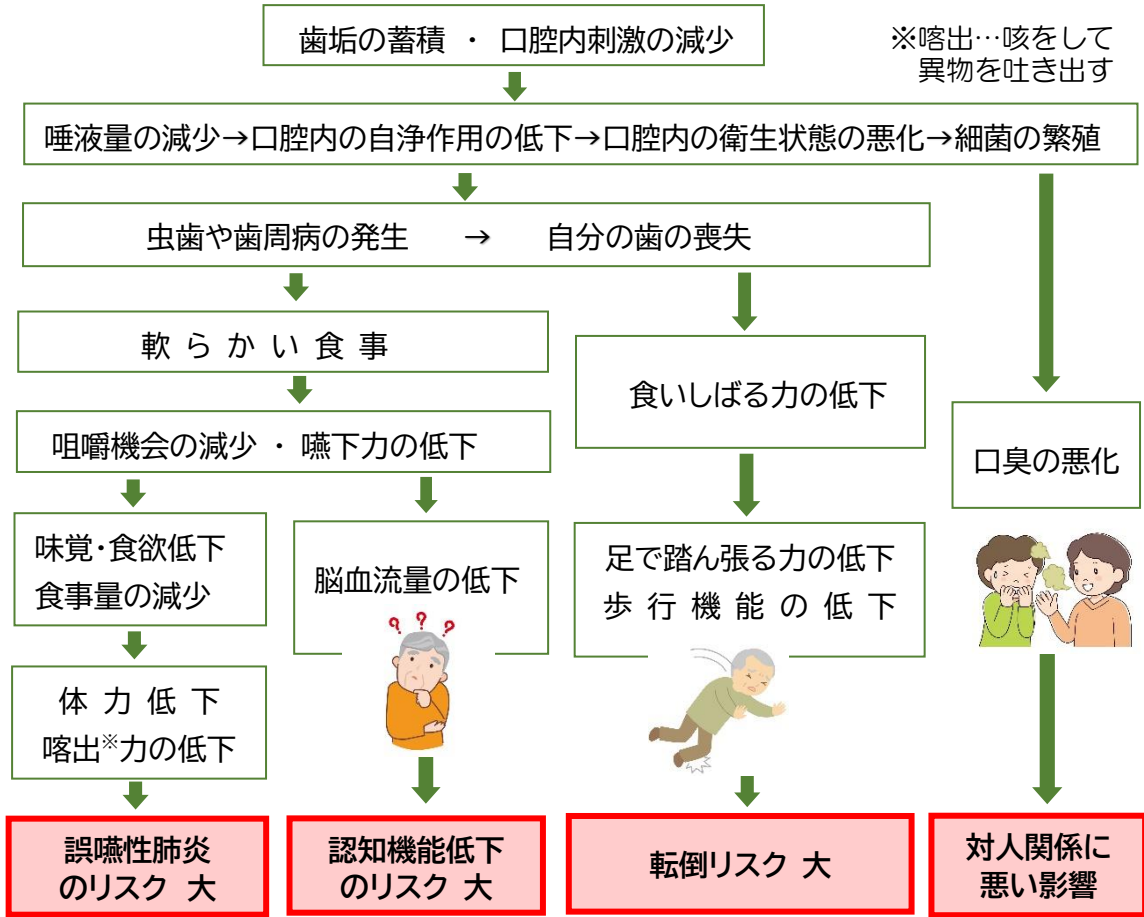

令和6年3月号

言語リハビリ ミカタ便り

言語リハビリ ミカタ松戸

住所:松戸市小金原6-2-4

電話:047-342-0575

今月のワンポイント ～ 歯磨きで健康を維持しよう ① ～

「歯磨き」で防げるリスクがこんなにあります！

今月の『脳楽習』～「天気を予測しよう」より

「ネコが顔を洗うと」

- ① 雨が降る
- ② 晴れる
- ③ 曇る

～ 早口言葉 ～

さくら咲く 桜の山の花桜 咲く

桜 あり散る 桜あり